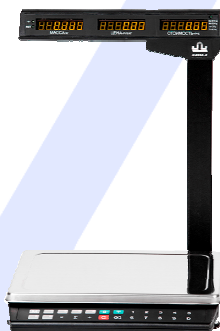

Торговые весы МК-32.2-ТН21(RU)
 изготовитель «Масса-К» (г. Санкт-Петербург)

Торговые электронные весы МК-32.2-ТН21 с нижним расположением клавиатуры входят в серию весов МК, имеют сертификат ЕС и предназначены для взвешивания различных грузов при торговых, учетных и технологических операциях, а также для фасовки и расчета стоимости товара на предприятиях торговли и общественного питания. Обмен информацией с внешними устройствами реализован по интерфейсам RS-232 и USB.

Весы имеют следующее обозначение **МК-Х1.Х2-Х3Х4Х5(Х6)**, где:

- МК** - тип весов;
- Х1** - наибольший предел взвешивания, кг;
- Х2** - количество интервалов для многоинтервальных весов (.2 - для двухинтервальных весов);
- Х3** - обозначение варианта исполнения (**Т**-торговые):
 - расположение клавиатуры весов (**В** - верхнее на стойке, **Н** - нижнее у платформы);
- Х4** - тип блока индикации весов (2 - светодиодный);
- Х5** - наличие аккумулятора (1 - со встроенным аккумулятором);
- (Х6)** - опции для торговых весов МК, где: **Р** - (если присутствует) интерфейс RS-232; **U** - (если присутствует) интерфейс USB.

(RU) ИНТЕРФЕЙСЫ
 USB
 RS-232

Особенности и функции торговых весов МК-6.2-ТН21(RU):

- 50 часов работы от встроенного аккумулятора в энергосберегающем режиме;
- Диапазон рабочих температур: от -10 до +40 °С;
- Двухсторонняя светодиодная индикация;
- Торговая индикация: масса, цена, стоимость;
- Расчет суммарной стоимости товара и сдачи;
- Расчет стоимости штучного товара;
- Память на 16 значений цены товара;
- Установка массы тары «Т»;